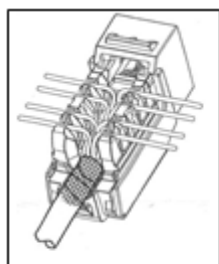

NCS – Patchpanel QuickCompact fra Telesafe er basert på keystone for stor fleksibilitet. Keystone finnes i mange varianter som bl.a. RJ45, Fiber, F-konnektor for koaksial og HDMI for lyd og bilde. Patchpanelet har et stort og lett synlig merkefelt med plastdeksel for varig merking. Keystone kontaktene klikkes enkelt på plass og ubenyttede åpninger kan dekkes med blindplugg.

Patchpanelet leveres tomt eller komplett med 24stk. Kat.6 UTP, 6A UTP eller Kat.6A STP QuickCompact keystone kontakter. Terminering av QuickCompact kontaktene skjer raskt og enkelt med verktøy som både kobler og kutter samtidig, noe som gir korrekt terminering hver gang.

Patchpanelene er godkjent for benyttelse i NCS – Norwegian Cabling System.

Panelene i eloksert aluminium er produsert i halogenfri-/ 100% gjenvinnbart materiale.

15 års produktgaranti

Quick terminering på 1 – 2 – 3