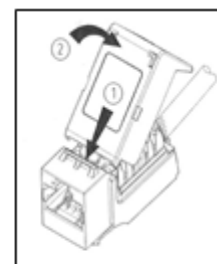

1. Sett på
lokk

Se neste side for produktoversikt