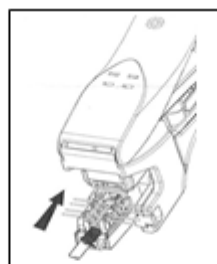

2. Terminer
og kutt